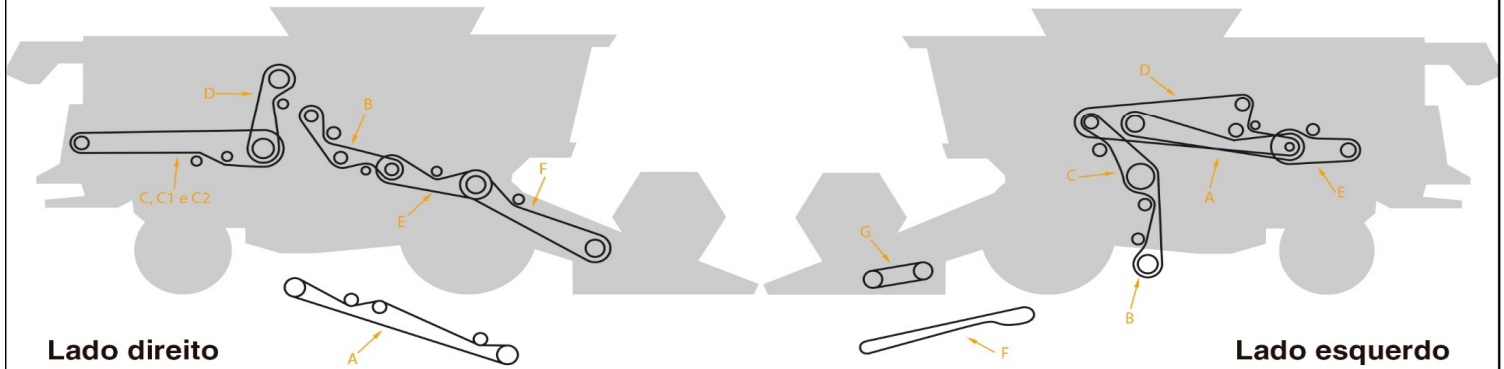

Aproveite a condição especial de pagamento: 90 dias para pedidos acima de R\$ 1.200 em correias Continental ContiTech.

VALTRA | MODELO BC 7500 AXIAL

Lado Direito

Código	Número	Aplicação	Fabricante
B	71385801GD	CORREIA ELEVADOR DE RETRILHA	CONTINENTAL
C1	71406339GD	CORREIA ACIONAMENTO DO PICADOR DE PALHA	CONTINENTAL
C2	1680230GD	CORREIA ESPALHADOR DE PALHA	CONTINENTAL

Lado Esquerdo

Código	Número	Aplicação	Fabricante
A	101102GD	DESCARGA DO TUBO	CONTINENTAL
B	71403685GD	CORREIA ACIONAMENTO ELEVADOR DE GRADE	CONTINENTAL
C	71390199GD	CORREIA COMANDO DA TRANSMISSÃO	CONTINENTAL
D	71388216GD	CORREIA DO BATEDOR	CONTINENTAL
E	71390188GD	CORREIA CONTRA EIXO PRINCIPAL	CONTINENTAL
G	6213293GD	CORREIA CAIXA DE FACAS	CONTINENTAL
*	71394352GD	CORREIA ACIONAMENTO DO VENTILADOR	CONTINENTAL
*	71418976GD	CORREIA ACIONAMENTO MOTOR PRINCIPAL	CONTINENTAL
*	71418977GD	CORREIA DA BOMBA AUXILIAR	CONTINENTAL
*	71418978GD	CORREIA ACIONAMENTO DO MOTOR PRINCIPAL	CONTINENTAL
*	71427255GD	CORREIA ESTEIRA DO EMBORCADOR	CONTINENTAL

CORREIAS CONTINENTAL CONTITECH

SEQ.	Código	Aplicação	Fabricante
1	038355GD	CORREIA SECUNDÁRIO DO FILTRO R	CONTINENTAL
2	038356GD	CORREIA TELA ROTATIVA	CONTINENTAL
3	038357GD	CORREIA SECUNDÁRIO DO FILTRO R	CONTINENTAL
4	038580GD	CORREIA ACIONAMENTO PRINCIPAL	CONTINENTAL
5	039363GD	CORREIA SECUNDÁRIO DO DESCARREGADOR	CONTINENTAL
6	039630GD	CORREIA PRIMÁRIO PICADOR PALHA	CONTINENTAL
7	039631GD	CORREIA SECUNDÁRIO PICADOR	CONTINENTAL
8	040560GD	CORREIA	CONTINENTAL
9	045682GD	CORREIA DO VENTILADOR	CONTINENTAL
10	048392GD	CORREIA PLATAFORMA HYPERFLEX	CONTINENTAL
11	053650GD	CORREIA DO MOTOR 9,5X1425 VT	CONTINENTAL
12	053928GD	CORREIA DAS NAVALHAS	CONTINENTAL
13	059105GD	CORREIA PRIMÁRIO DO CILINDRO	CONTINENTAL
14	059106GD	CORREIA PRIMÁRIO TRAÇÃO DE RODAGEM	CONTINENTAL
15	063211GD	CORREIA PRIMÁRIO DO DESCARREGADOR	CONTINENTAL
16	063971T1GD	CORREIA AGRÍCOLA 235.022 1P	CONTINENTAL